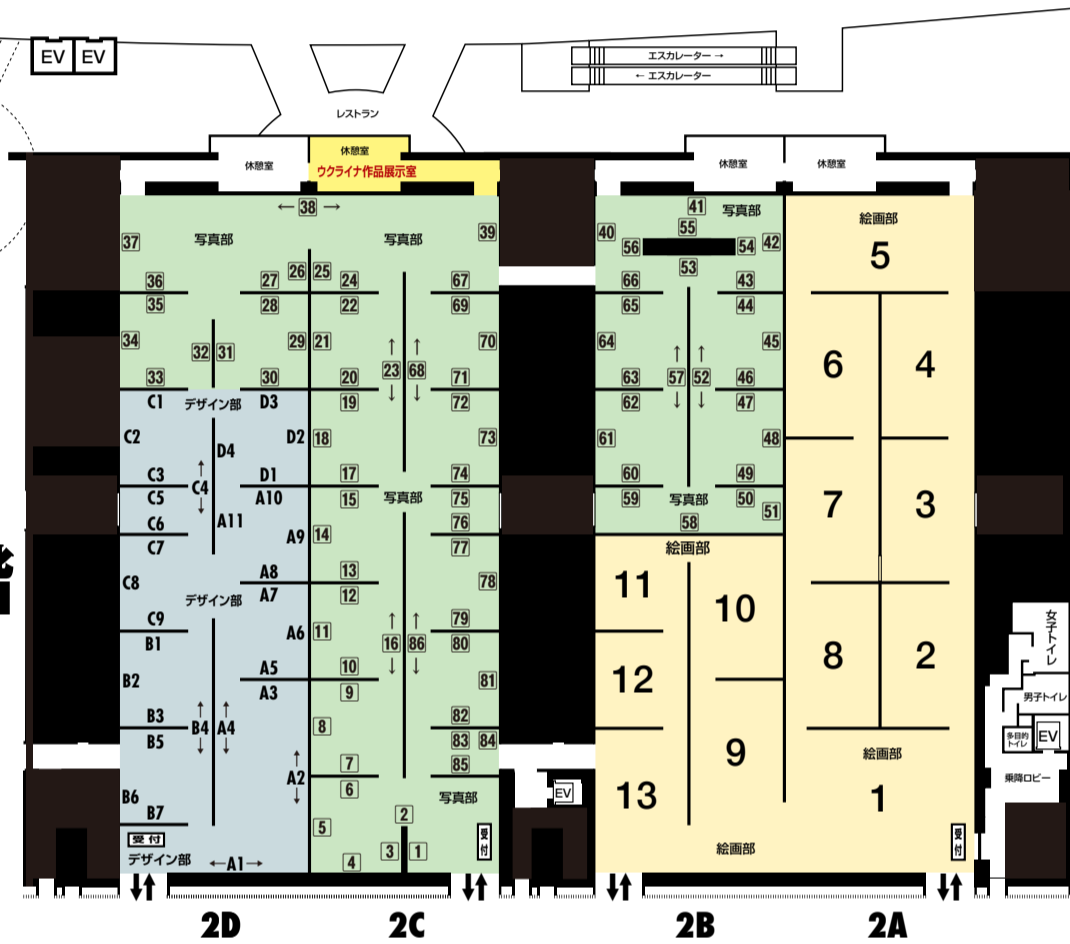

第107回二科展 各部展示室・壁面番号案内図

【展示室 3階】

- 3A▶絵画部
- 3B▶絵画部
- 3階講堂:授賞式会場

3階

【展示室 2階】

- 2A▶絵画部
- 2B▶絵画部
- ▶写真部
- 2C▶写真部
- 2D▶デザイン部
- ▶写真部

2階

2階休憩室C

▶ウクライナ作品展示室

野外展示場▶彫刻部

【展示室 1階】

- 1A▶絵画部
- 1B▶絵画部
- 1C▶絵画部
- ▶彫刻部
- 1D▶彫刻部

1階

1階休憩室A・B

▶二科ショップ
チャリティーコーナー